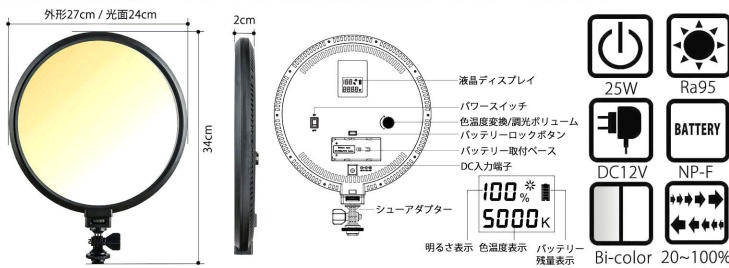

Duffuse Series
Professional

拡散版照明構造で被写体に眩しさを与えず、広い範囲を明るくムラなく照明。人物・動物・商品撮影すべてに使えるディフューズシリーズ。

LED Light Duffuse VL-D240XP

光面24cm/25W

Ra95+

特殊拡散照明で「極薄の灯体」「優しい光」「美しい光」を実現!
動画・写真撮影に狭所でも完璧な照明を可能にする新世代ライト!

- 新感覚・新構造によりLEDライトの眩しさを改善
- 被写体にLED素子が写り込まず、近接撮影でも影がでにくい
- 間接的な円形ソフト配光で撮影物を優しく包み込みます。
- 演色性が高く肌の色や赤系の色を実物に近い色で再現します。
- 色味や明るさを自由に変えられ撮影環境にすぐに対応できます。

スタジオ&ポートレートに!

商品撮影にも最適

- 25W Ra95
- BATTERY NP-F
- DC12V
- Bi-color 20~100%

LEDライトディフューズVL-D240XP

商品番号 : L27705

JAN コード 4988115 277059

| | | | |
|------|------------------------------------|---------|--------------------------|
| 光源 | SMD LED 140Pcs (白70/橙70) | 発光面 | 約直径240mm |
| 電源 | NP-F バッテリー DC12V/3A | 演色性 | 約Ra95 |
| 最大出力 | 約25W | 残量表示 | 5段階表示 |
| 色温度 | 約3000K~5000K (実効値) | 本体取付 | カメラネジ1/4"メス/シュー |
| 調光範囲 | 約20%~100% (実効値) | 本体寸法 | 約270×340×20mm |
| 全光束 | 約2000lm | 本体重量 | 約660g |
| 最大照度 | 約450Lx/1m 約1650Lx/50cm (4500Kモード時) | ACアダプター | AC100V 50/60Hz/DC12V PSE |
| 照射角 | 約100度 | 付属品 | シューアダプター |
| 点灯時間 | 約85分/6300mAh | | ACアダプター |

LED Light Duffuse VL-D180XP

光面18cm/18W

Ra95+

特殊拡散照明で「極薄の灯体」「優しい光」「美しい光」を実現!
複雑な操作・表示を避け使いやすさに重点を置いた高品質ライト!

- 新感覚・新構造によりLEDライトの眩しさを改善
- 被写体にLED素子が写り込まず、近接撮影でも影がでにくい
- 間接的な円形ソフト配光で撮影物を優しく包み込みます。
- 演色性が高く肌の色や赤系の色を実物に近い色で再現します。
- 色味や明るさを自由に変えられ撮影環境にすぐに対応できます。