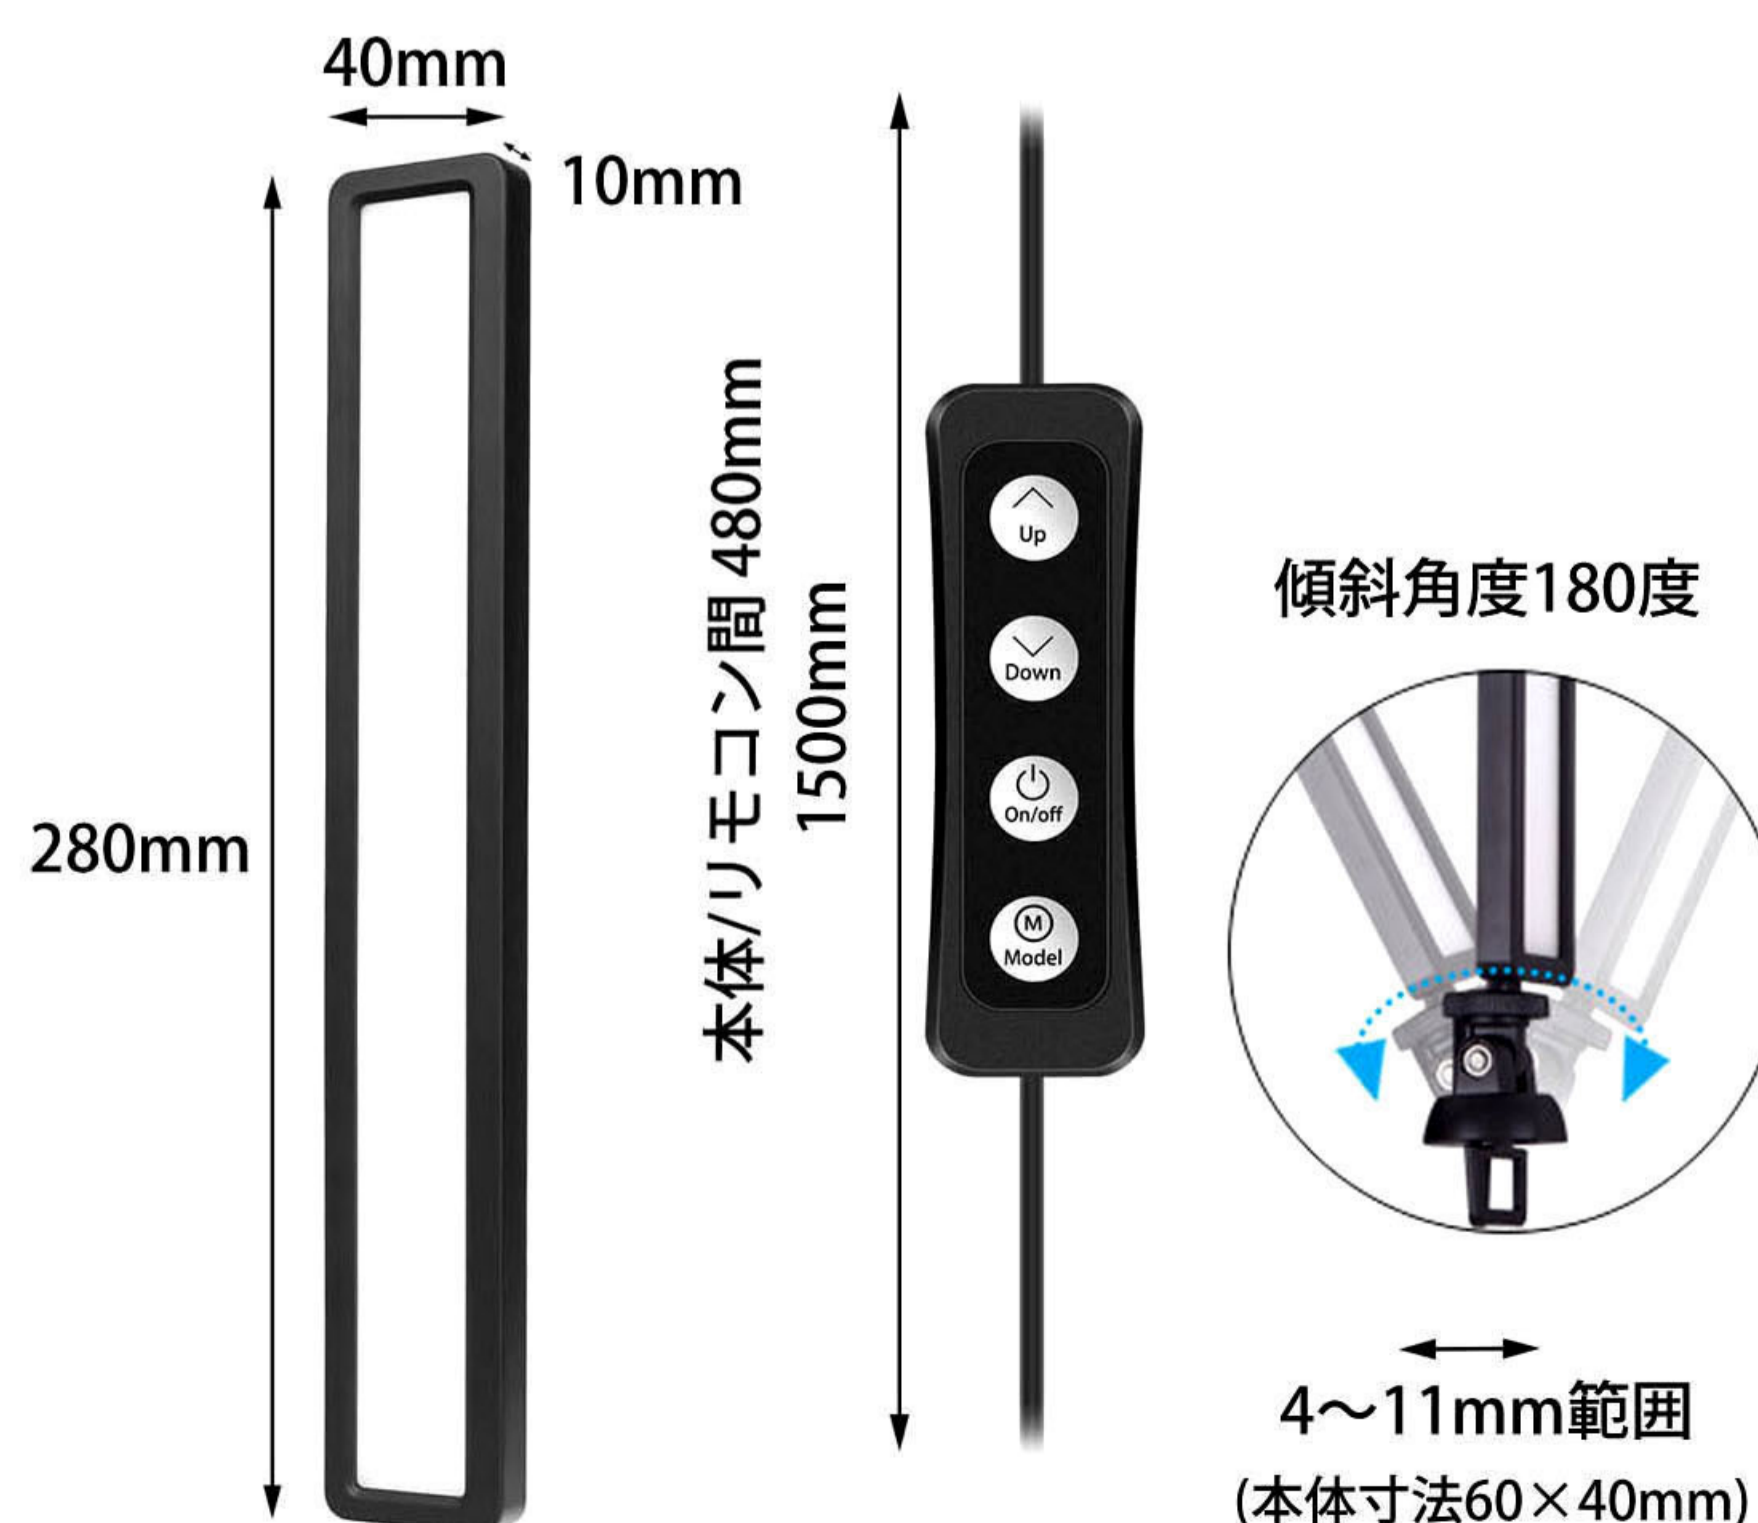

## LED REMOTE DUFFUSE LIGHT VL-DR408XP

動画配信応援  
プロジェクト

USB5V-2A  
9W/Ra95

まったく新しい特殊構造!  
違いがわかる撮影照明!

eスポーツ用照明やテーブルに直接置いて下側から照明することで美白ライトとしても最適  
横位置・縦位置どちらでも固定でき一般撮影照明としても威力を発揮します。

Ra95

USB TypeA Power Bank Charging Plug

- ライトモード(色温度)と明るさ調光でさまざまな照明ニーズに対応。
- ディフューズ構造により眩しさが無い。
- ライトスタンドや三脚等に簡単に取付け可能。
- USB出力機器からの電源ですぐに点灯,すぐに使える。
- ワイドな照射角ですみずみまで光が回り込む。
- もちろん一般の近接撮影や商品撮影ライトとしても使用できる。

★ 特殊構造により光面は完全なフラット状態で、近接照明には最適光となります。

## 仕様

光源	SMD LED 66 Pcs (白33Pcs/橙33Pcs)
電源	USB 5V-2A
最大出力	約9W
色温度	約2500K/3700K/5000K 3ステップ
調光範囲	10段階調光ボタン(約10%~100%)
最大照度	約500Lx/50cm 約120Lx/1m (5000K時)
照射角	約60度
発光面	約25×265mm
演色性	約Ra95
本体取付	カメラネジU1/4"メス
本体寸法	約280×40×10mm
本体重量	約100g
電源供給	USB機器(Type-A) / 本体Type-C
ケーブル長	約1.5m / 本体-リモコン間 約480mm
付属品	USB/コントロールコード クリップアダプター(クリップ取付巾5mm~11mm)

## 仕様

先端形状	16mmスタッド	折りたたみ長	約380mm
	カメラネジU1/4"	最大積載重量	約2kg(参考値)
段数	3段	最大開口径	約420mm
伸縮長	約450~950mm	本体重量	約500g