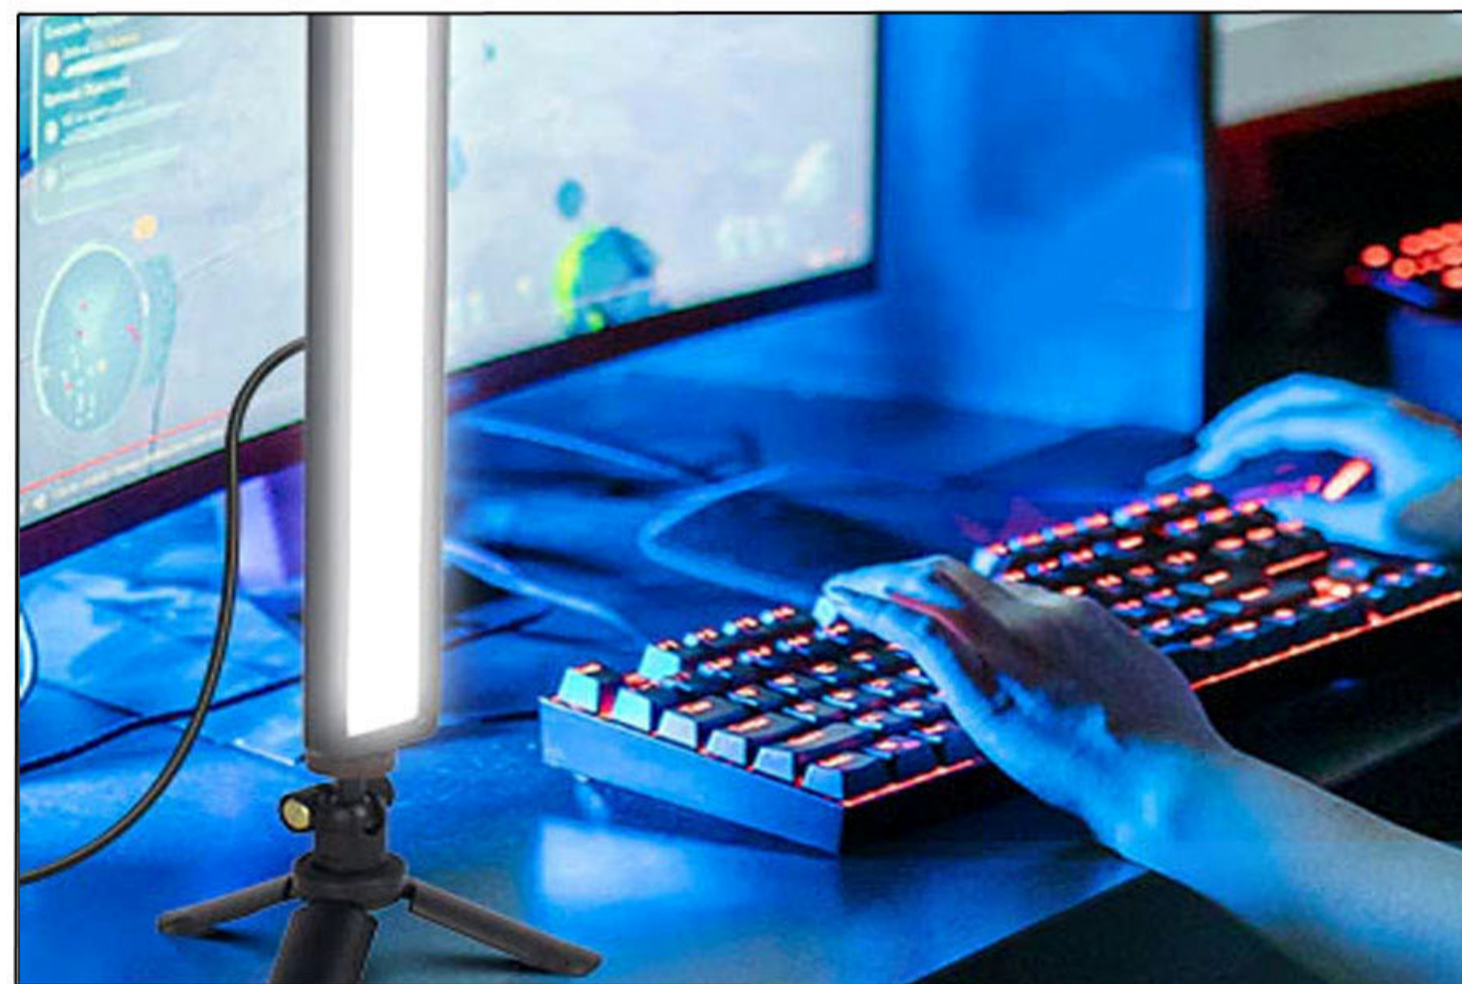

## Remote Diffuse light Series

コンパクトなリモート用LEDライト!コンパクトでも明るく演色性が高く、肌色等の再現力バツグンです。光であなたをより輝かせ相手側に好印象を与えることができます。

## LED REMOTE DUFFUSE LIGHT VL-DR408XP

動画配信応援  
プロジェクト

USB5V-2A  
9W/Ra95

まったく新しい特殊構造!  
違いがわかる撮影照明!

eスポーツ用照明やテーブルに直接置いて下側から照明することで美白ライトとしても最適  
横位置・縦位置どちらでも固定でき一般撮影照明としても威力を発揮します。

Ra95

USB TypeA Power Bank Charging Plug

眩しくないで不快感を与えない!  
明るさを変えられる!  
色味も変えられる!

リモート・SNSライブ配信・ビデオ作りに大活躍!  
美しさを際立て照明のストレス軽減!  
見る人に好印象を与える!

眩しくないで長時間のリモートワークもラクラク!

USBから簡単に電源供給できる眩しくない優しい光のライト。  
高演色で肌や色を鮮やかに写し出す。ケーブル中間コントロー  
ーラで本体に触れずに色温度や明るさを調整。

- ライトモード(色温度)と明るさ調光でさまざまな照明ニーズに対応。
- ディフューズ構造により眩しさが無い。
- ライトスタンドや三脚等に簡単に取付け可能。
- USB出力機器からの電源ですぐに点灯,すぐに使える。
- ワイドな照射角ですみずみまで光が回り込む。
- もちろん一般の近接撮影や商品撮影ライトとしても使用できる。

★ 特殊構造により光面は完全なフラット状態で、近接照明には最適光となります。