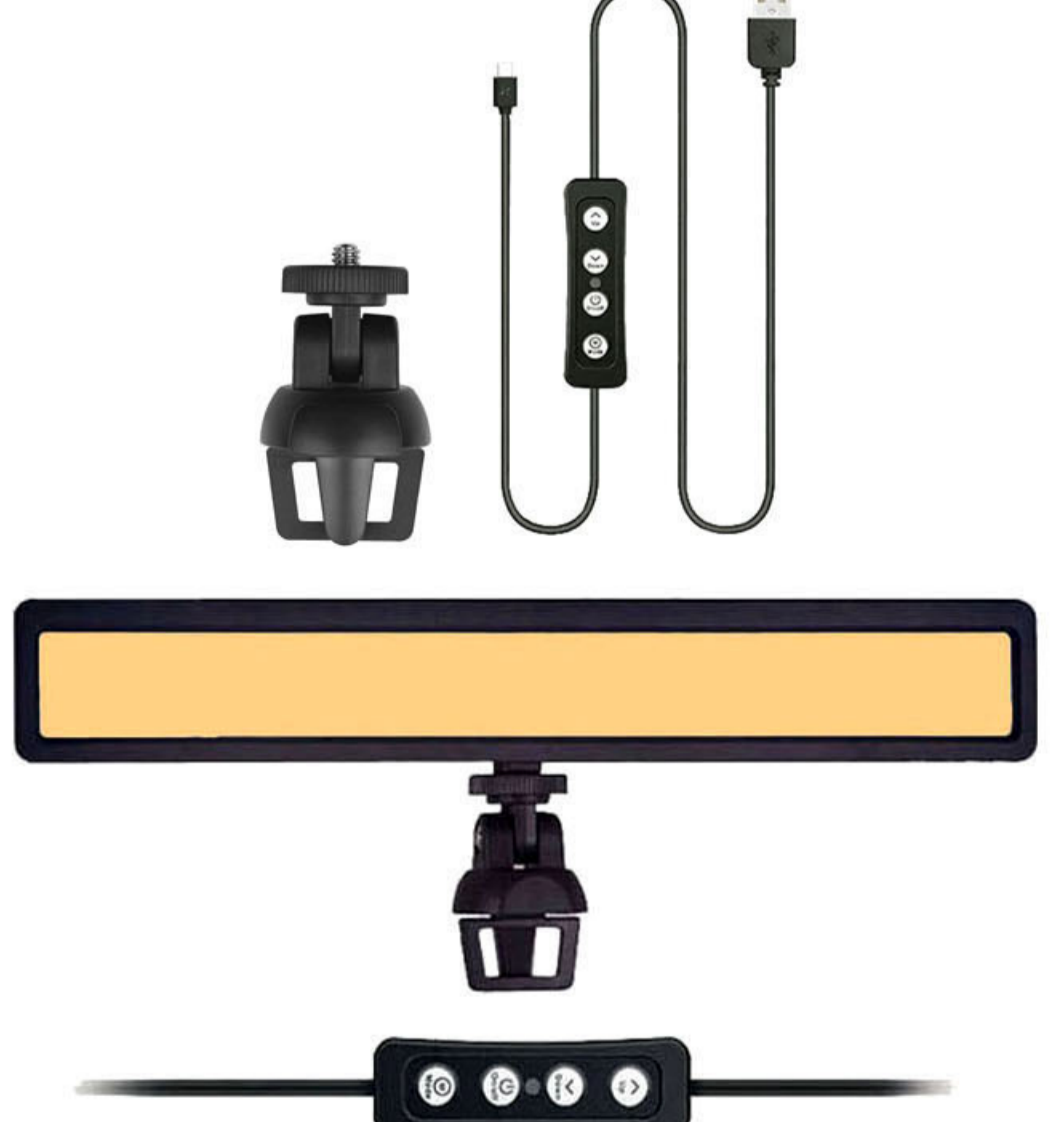

## Remote Diffuse light Series

コンパクトなリモート用LEDライト!コンパクトでも明るく演色性が高く、肌色等の再現力バツグンです。光であなたをより輝かせ相手側に好印象を与えることができます。

## LED REMOTE DUFFUSE LIGHT VL-DR408XP

動画配信応援  
プロジェクト

USB5V-2A  
9W/Ra95

まったく新しい特殊構造!  
違いがわかる撮影照明!

eスポーツ用照明やテーブルに直接置いて下側から照明することで美白ライトとしても最適  
横位置・縦位置どちらでも固定でき一般撮影照明としても威力を発揮します。

Ra95

USB TypeA Power Bank Charging Plug

- ライトモード(色温度)と明るさ調光でさまざまな照明ニーズに対応。
- ディフューズ構造により眩しさが無い。
- ライトスタンドや三脚等に簡単に取付け可能。
- USB出力機器からの電源ですぐに点灯,すぐに使える。
- ワイドな照射角ですみずみまで光が回り込む。
- もちろん一般の近接撮影や商品撮影ライトとしても使用できる。

★ 特殊構造により光面は完全なフラット状態で、近接照明には最適光となります。

★ ライトの角度は自由に変えられるのでキーボードを直接照明したり、自分の顔に照明を簡単に向けることができます。