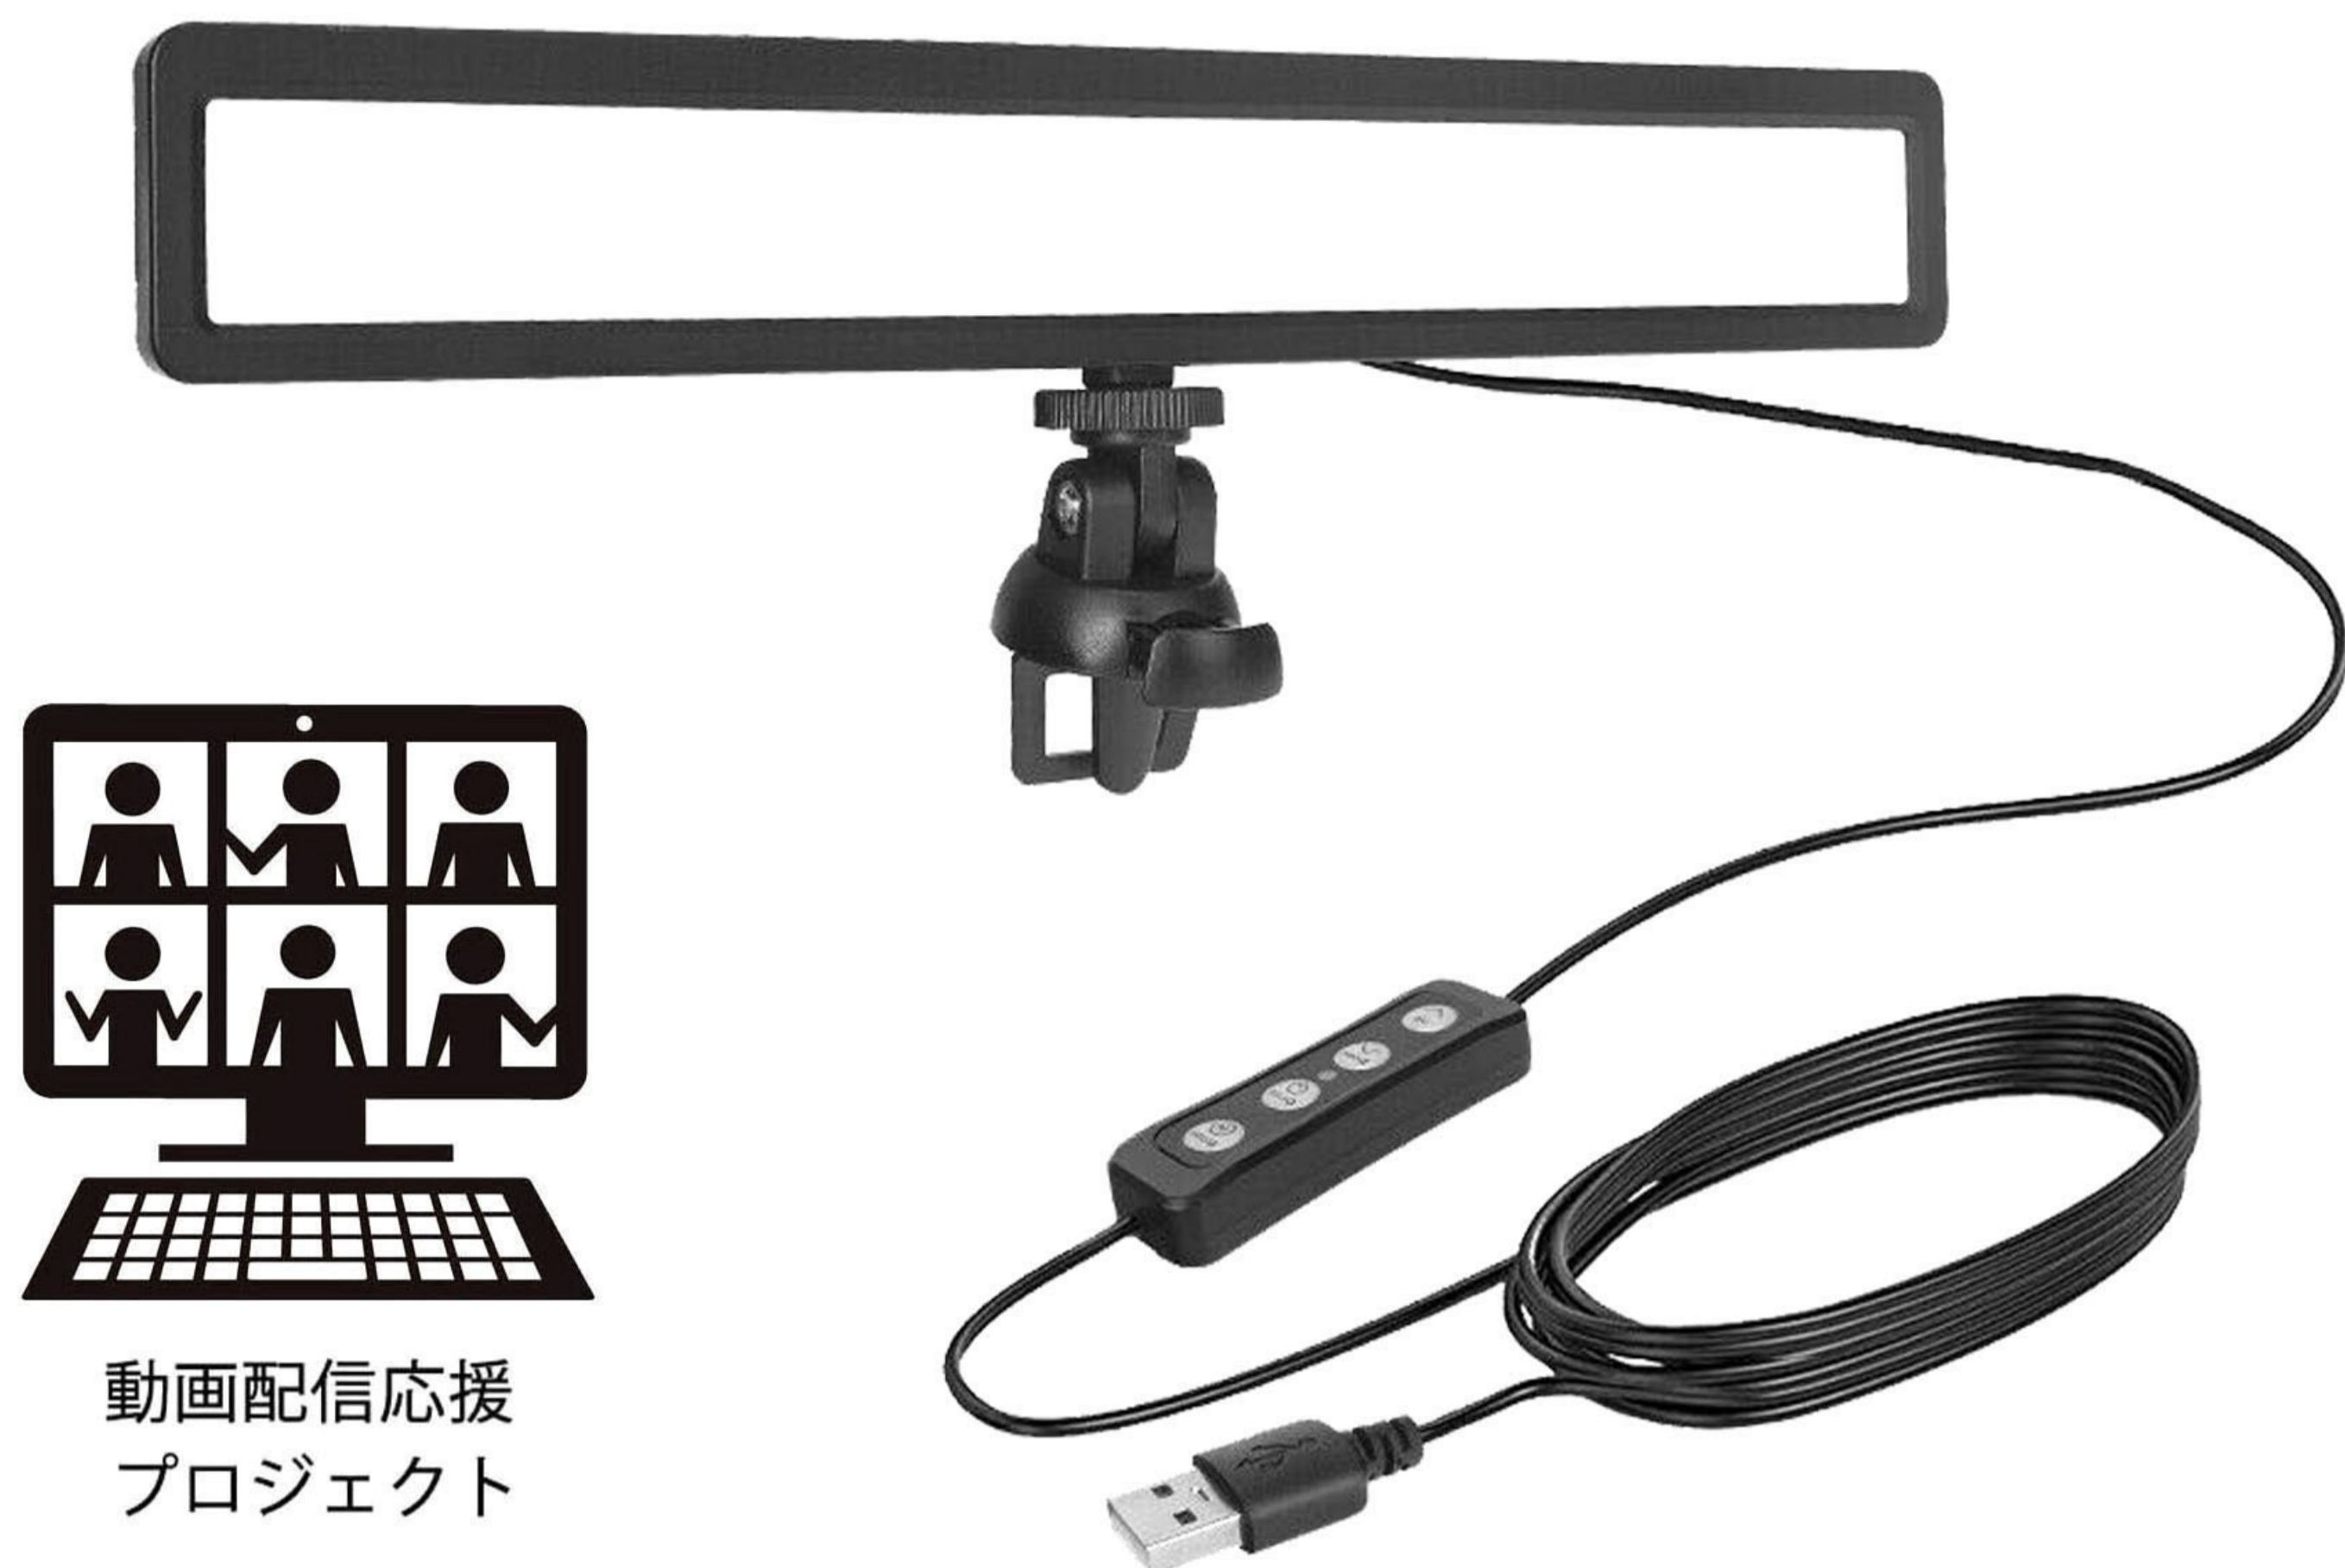

## Remote Diffuse light Series

コンパクトなリモート用LEDライト!コンパクトでも明るく演色性が高く、肌色等の再現力バツグンです。光であなたをより輝かせ相手側に好印象を与えることができます。

## LED REMOTE DUFFUSE LIGHT VL-DR408XP

動画配信応援  
プロジェクト

USB5V-2A  
9W/Ra95

まったく新しい特殊構造!  
違いがわかる撮影照明!

eスポーツ用照明やテーブルに直接置いて下側から照明することで美白ライトとしても最適  
横位置・縦位置どちらでも固定でき一般撮影照明としても威力を発揮します。

Ra95

USB TypeA Power Bank Charging Plug

- ライトモード(色温度)と明るさ調光でさまざまな照明ニーズに対応。
- ディフューズ構造により眩しさが無い。
- ライトスタンドや三脚等に簡単に取付け可能。
- USB出力機器からの電源ですぐに点灯,すぐに使える。
- ワイドな照射角ですみずみまで光が回り込む。
- もちろん一般の近接撮影や商品撮影ライトとしても使用できる。

★ 特殊構造により光面は完全なフラット状態で、近接照明には最適光となります。

★ ライトの角度は自由に変えられるのでキーボードを直接照明したり、自分の顔に照明を簡単に向けることができます。