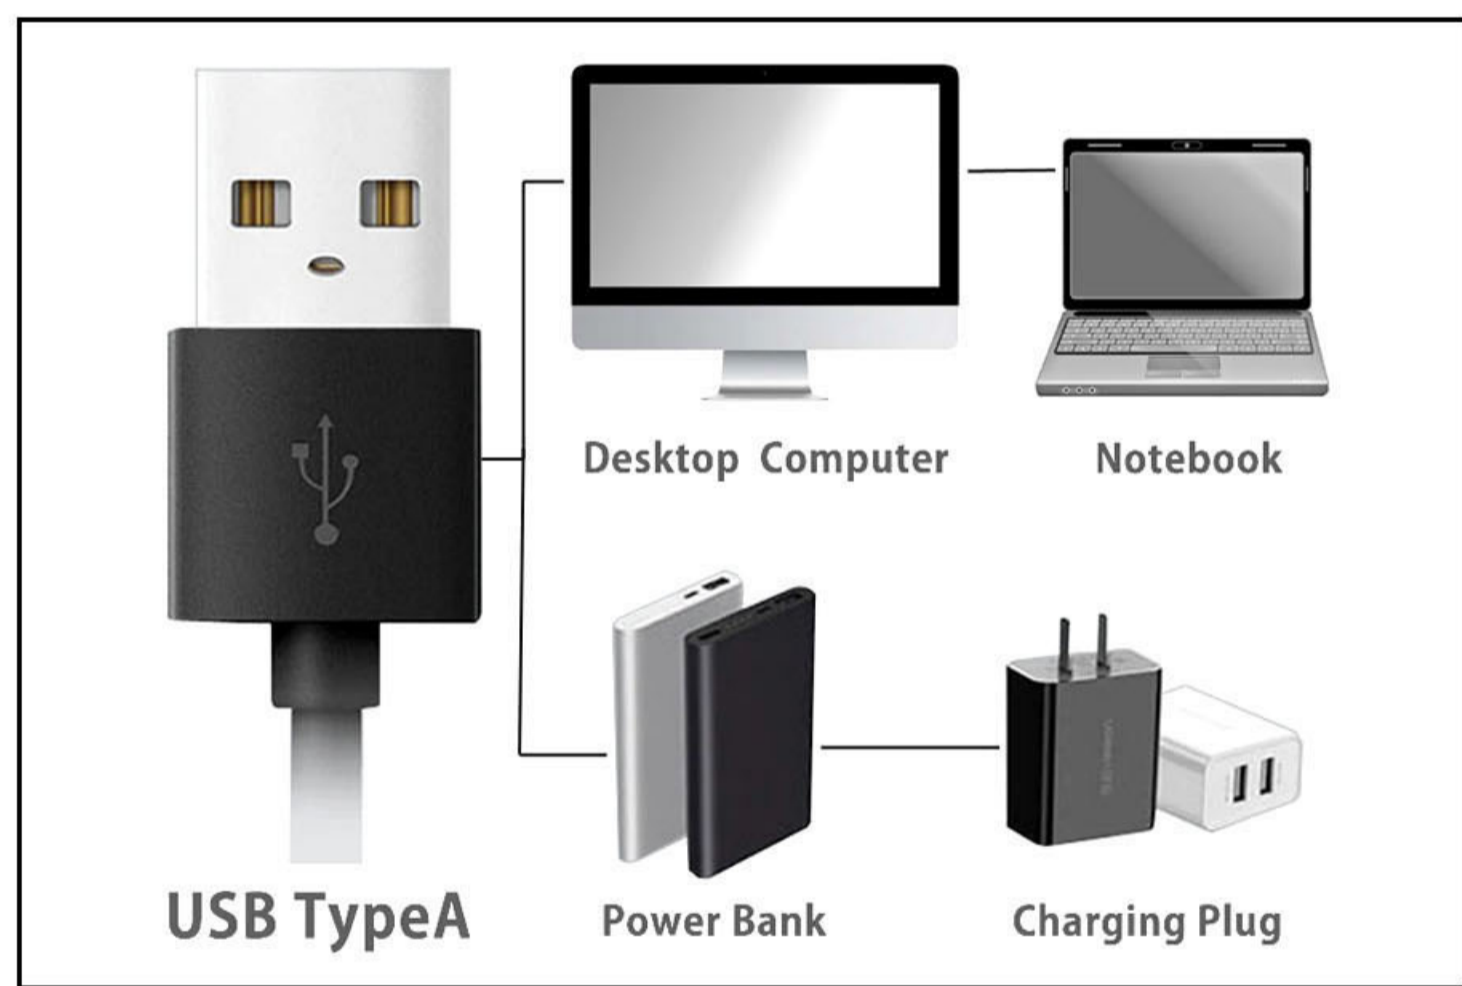

## Remote Diffuse light Series

コンパクトなリモート用LEDライト!コンパクトでも明るく演色性が高く、肌色等の再現力バツグンです。光であなたをより輝かせ相手側に好印象を与えることができます。

## LED REMOTE DUFFUSE LIGHT VL-DR408XP

動画配信応援  
プロジェクト

USB5V-2A  
9W/Ra95

まったく新しい特殊構造!  
違いがわかる撮影照明!

eスポーツ用照明やテーブルに直接置いて下側から照明することで美白ライトとしても最適  
横位置・縦位置どちらでも固定でき一般撮影照明としても威力を発揮します。

Ra95

USB TypeA Power Bank Charging Plug

眩しくないで不快感を与えない!  
明るさを変えられる!  
色味も変えられる!

リモート・SNSライブ配信・ビデオ作りに大活躍!  
美しさを際立て照明のストレス軽減!  
見る人に好印象を与える!

眩しくないで長時間のリモートワークもラクラク!

USBから簡単に電源供給できる眩しくない優しい光のライト。  
高演色で肌や色を鮮やかに写し出す。ケーブル中間コントロー  
ーラで本体に触れずに色温度や明るさを調整。

- ライトモード(色温度)と明るさ調光でさまざまな照明ニーズに対応。
- ディフューズ構造により眩しさが無い。
- ライトスタンドや三脚等に簡単に取付け可能。
- USB出力機器からの電源ですぐに点灯,すぐに使える。
- ワイドな照射角ですみずみまで光が回り込む。
- もちろん一般の近接撮影や商品撮影ライトとしても使用できる。

★ 特殊構造により光面は完全なフラット状態で、近接照明には最適光となります。