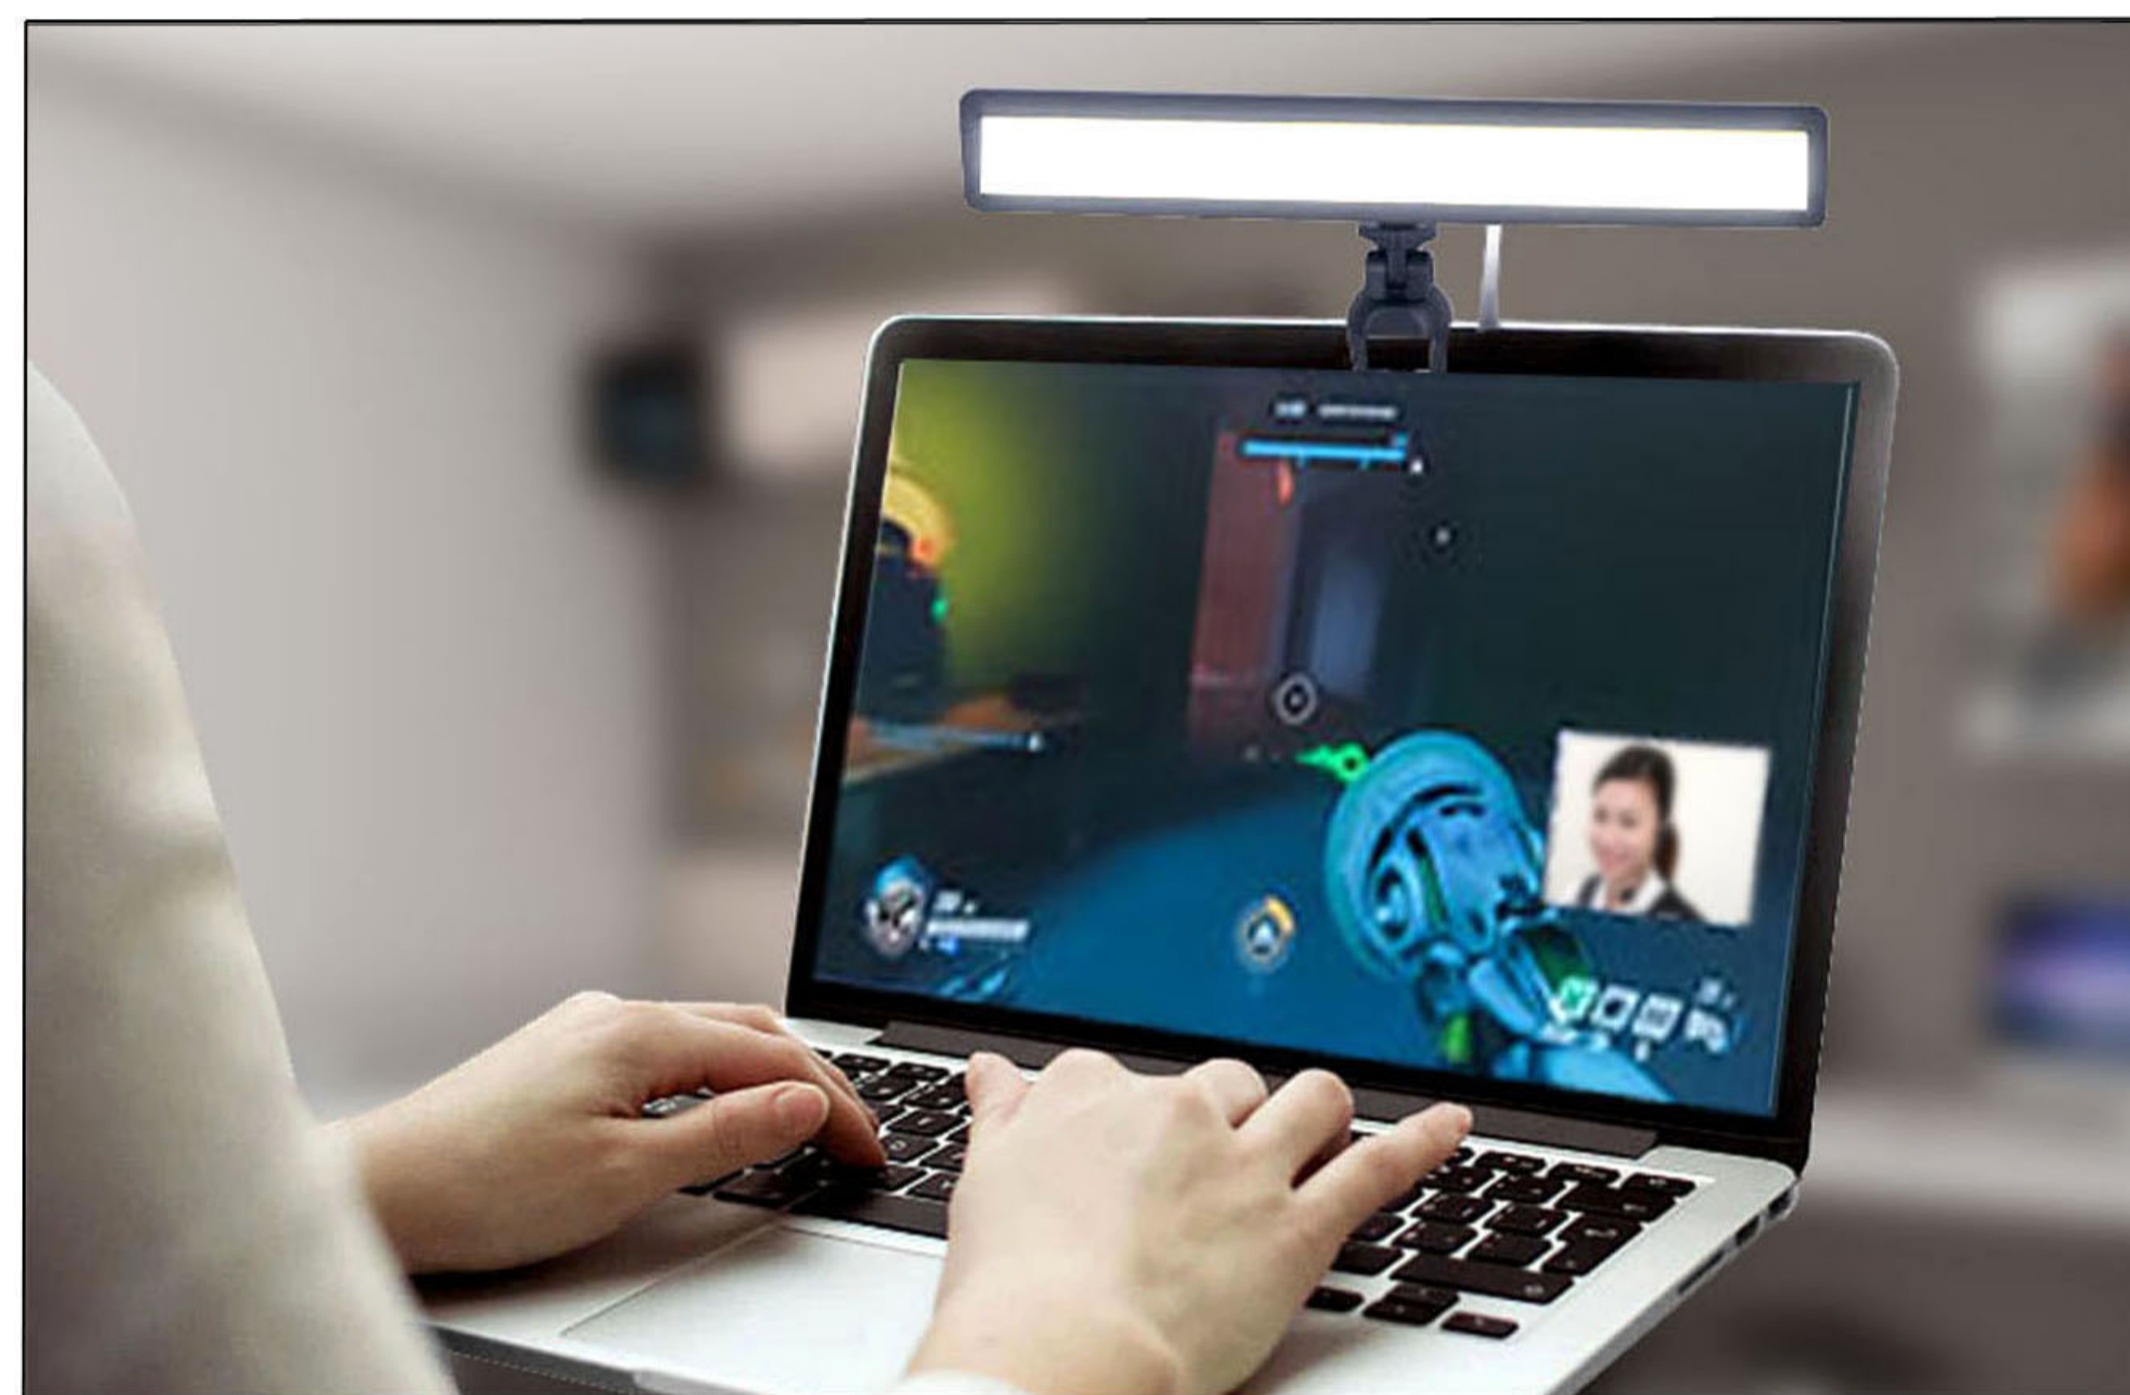

## Remote Diffuse light Series

コンパクトなリモート用LEDライト!コンパクトでも明るく演色性が高く、肌色等の再現力バツグンです。光であなたをより輝かせ相手側に好印象を与えることができます。

## LED REMOTE DUFFUSE LIGHT VL-DR408XP

動画配信応援  
プロジェクト

USB5V-2A  
9W/Ra95

まったく新しい特殊構造!  
違いがわかる撮影照明!

eスポーツ用照明やテーブルに直接置いて下側から照明することで美白ライトとしても最適  
横位置・縦位置どちらでも固定でき一般撮影照明としても威力を発揮します。

Ra95

USB TypeA Power Bank Charging Plug

眩しくないで不快感を与えない!  
明るさを変えられる!  
色味も変えられる!

リモート・SNSライブ配信・ビデオ作りに大活躍!  
美しさを際立て照明のストレス軽減!  
見る人に好印象を与える!

眩しくないで長時間のリモートワークもラクラク!

USBから簡単に電源供給できる眩しくない優しい光のライト。  
高演色で肌や色を鮮やかに写し出す。ケーブル中間コントロー  
ーラで本体に触れずに色温度や明るさを調整。

- ライトモード(色温度)と明るさ調光でさまざまな照明ニーズに対応。
- ディフューズ構造により眩しさが無い。
- ライトスタンドや三脚等に簡単に取付け可能。
- USB出力機器からの電源ですぐに点灯,すぐに使える。
- ワイドな照射角ですみずみまで光が回り込む。
- もちろん一般の近接撮影や商品撮影ライトとしても使用できる。

★ 特殊構造により光面は完全なフラット状態で、近接照明には最適光となります。