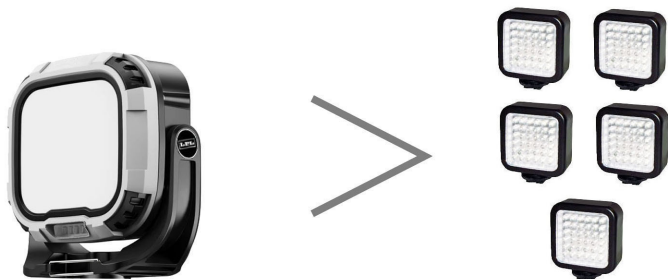

もう・・・中途半端なライトはいらない！

撮影・アウトドア・災害時に!!
撮影用照明のため高性能・高機能!!
雨やホコリに強い全天候型!!

VL-GZ142

Brightness Lumen 4375 lm

5400mAh
28W

- コンパクトLEDライトに求められているすべてをクリアー
- 数々の場所・環境下でパフォーマンスを発揮
- 大光量はもちろん5400mAhバッテリーで長時間点灯
- 色温度変換・調光に加え残量表示で安心
- USB充電に加え、モバイル充電ができるパワーバンク機能

1 > 5

High Power Means Combat Effectiveness

従来の5Wライト5台分に相当

カメラ搭載型(一般向)

仕様比較	VL-GZ142	カメラ搭載型(一般向)
電力	28W	5W
光束	4375 lm	700 lm
内蔵バッテリー	5400mAh	900mAh
モバイルチャージ	OK	NG
ランプビーズ	142Pcs	49Pcs
バイカラー(色温度)	OK	NG
角度調整	OK	NG
演色性	Ra95	Ra85
全天候型	OK	NG

従来のコンパクト撮影ライトのイメージ一新
近代的デザイン・大光量・雨・ホコリに強く
撮影の他、アウトドアや災害時にも即対応!!

給電可能デバイス

PHONE PAD WATCH ...

※ ブランドのない類似品にご注意ください

商品構成

複数の固定方法

- ① LEDライト本体
- ② USB C Type 充電コード
- ③ カメラシューU1/4"
- ④ グリップスタンド

- ① メタルフック
- ② カメラネジメス1/4"
- ③ マグネット型
- ④ 回転ブラケット