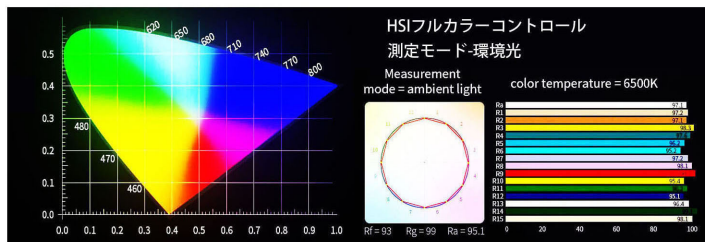

環境光に合わせ色温度2500K~6500Kまでを選択

照射角120度 広角撮影 / 45度スポット撮影 / 近接撮影まで対応  
 眩しさ軽減 / ソフトンフィルター付属

平均演色性Ra95以上/TLCL指数96以上 高品質で撮影物の色を忠実に再現

内蔵ファンで安全・安心・長時間照明

映像撮影時の9種類演出照明

LEDハイパワーライトプロ VLP-40W **バイカラータイプ**  
 L27011 JAN 4988115 270111