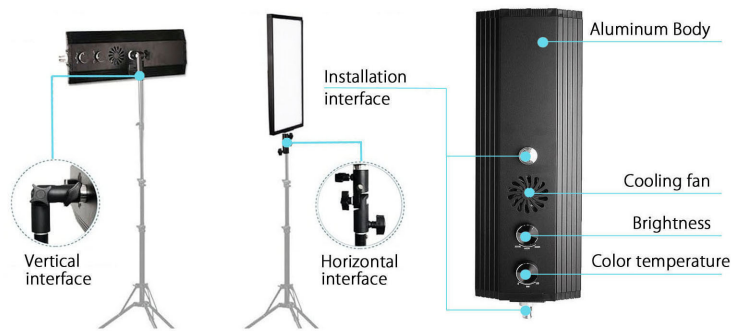

NEW

VLP-450L
Professional Powerful
Photography Light

- 撮影状況に合わせ縦位置・横位置の設定が可能,また角度調整も簡単
- 紫外線が含まれていないため,眼にも優しく,絵画等の撮影でも退色の心配なし
- 光面も大きくまんべんなく当たるので光ムラがでにくい
- 撮影物の明るさに合わせ光量の調整が可能
- 色温度調整が可能で長時間の作業でも眼にやさしい
- LED素子の熱による弱点を補う冷却ファン内蔵
- 発熱量も少なく,火傷や火災の心配もない地球に優しい省エネ商品

65W 24V-2.7A 240Pcs 140×395mm

ボディはアルミ材使用
強度・耐久性に優れて
います

Light adjustment

Color temperature adjustment

色温度調整

明るさ調整

140×395mmの大発光面のプロ用LEDパネルライト,大発光面のため撮影物に近づいての照明が可能,縦位置・横位置で照明でき人物撮影商品撮影に威力を発揮!!

全体を広くムラなく照明

- ① LEDライト
- ② ソフトフィルター
- ③ スタンドホルダー
- ④ 17mmダボ
- ⑤ ACアダプター

※ ライトスタンドはLSシリーズのすべての商品が使用できます

■主な仕様

光源	白色LED120Pcs/橙色LED120Pcs	照射角	約45度
電源	AC100V 50/60Hz / DC24V-2.7A	角度調整	約180度
最大出力	約65W	発光面	約140×395mm
色温度	約3200K~5500K (目盛表示)	演色性	約Ra90
最大照度 (調光最大時) (距離1m)	白色光 / 中心 / 約 1940lx	冷却方式	本体内部ファン
	橙色光 / 中心 / 約 1950lx	ライト部寸法	約150×450×30mm
	中間色光 / 中心 / 約 1920lx	ライト部重量	約1000g
調光範囲	約10~100%	ACアダプター	DC24V-2.7A PSE