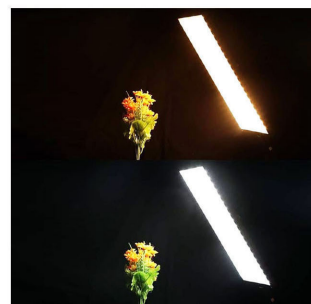

NEW

VLP-450L
Professional Powerful
Photography Light

- 撮影状況に合わせ縦位置・横位置の設定が可能,また角度調整も簡単
- 紫外線が含まれていないため,眼にも優しく,絵画等の撮影でも退色の心配なし
- 光面も大きくまんべんなく当たるので光ムラがでにくい
- 撮影物の明るさに合わせ光量の調整が可能
- 色温度調整が可能で長時間の作業でも眼にやさしい
- LED素子の熱による弱点を補う冷却ファン内蔵
- 発熱量も少なく,火傷や火災の心配もない地球に優しい省エネ商品

65W 24V-2.7A 240Pcs 140×395mm

ボディはアルミ材使用
強度・耐久性に優れて
います

Light adjustment

Color temperature adjustment

色温度調整

明るさ調整

140×395mmの大発光面のプロ用LEDパネルライト,大発光面のため撮影物に近づいての照明が可能,縦位置・横位置で照明でき人物撮影商品撮影に威力を発揮!!

全体を広くムラなく照明

- ① LEDライト
- ② ソフトフィルター
- ③ スタンドホルダー
- ④ 17mmダボ
- ⑤ ACアダプター

※ ライトスタンドはLSシリーズのすべての商品が使用できます

■主な仕様

光源	白色LED120Pcs/橙色LED120Pcs	照射角	約45度
電源	AC100V 50/60Hz / DC24V-2.7A	角度調整	約180度
最大出力	約65W	発光面	約140×395mm
色温度	約3200K~5500K (目盛表示)	演色性	約Ra90
最大照度 (調光最大時) (距離1m)	白色光 / 中心 / 約 1940lx	冷却方式	本体内部ファン
	橙色光 / 中心 / 約 1950lx	ライト部寸法	約150×450×30mm
	中間色光 / 中心 / 約 1920lx	ライト部重量	約1000g
調光範囲	約10~100%	ACアダプター	DC24V-2.7A PSE