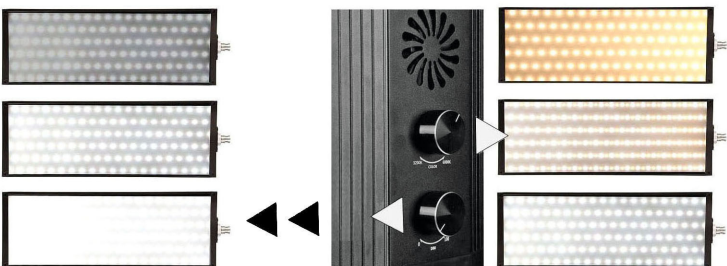

NEW

VLP-450L
Professional Powerful
Photography Light

- 撮影状況に合わせ縦位置・横位置の設定が可能,また角度調整も簡単
- 紫外線が含まれていないため,眼にも優しく,絵画等の撮影でも退色の心配なし
- 光面も大きくまんべんなく当たるので光ムラがでにくい
- 撮影物の明るさに合わせ光量の調整が可能
- 色温度調整が可能で長時間の作業でも眼にやさしい
- LED素子の熱による弱点を補う冷却ファン内蔵
- 発熱量も少なく,火傷や火災の心配もない地球に優しい省エネ商品

65W 24V-2.7A 240Pcs 140×395mm

ボディはアルミ材使用
強度・耐久性に優れて
います

Light adjustment

Color temperature adjustment

色温度調整

明るさ調整

140×395mmの大発光面のプロ用LEDパネルライト,大発光面のため撮影物に近づいての照明が可能,縦位置・横位置で照明でき人物撮影商品撮影に威力を発揮!!

全体を広くムラなく照明

- ① LEDライト
- ② ソフトフィルター
- ③ スタンドホルダー
- ④ 17mmダボ
- ⑤ ACアダプター

※ ライトスタンドはLSシリーズのすべての商品が使用できます

■主な仕様

光源	白色LED120Pcs/橙色LED120Pcs	照射角	約45度
電源	AC100V 50/60Hz / DC24V-2.7A	角度調整	約180度
最大出力	約65W	発光面	約140×395mm
色温度	約3200K~5500K (目盛表示)	演色性	約Ra90
最大照度 (調光最大時) (距離1m)	白色光 / 中心 / 約 1940lx	冷却方式	本体内部ファン
	橙色光 / 中心 / 約 1950lx	ライト部寸法	約150×450×30mm
	中間色光 / 中心 / 約 1920lx	ライト部重量	約1000g
調光範囲	約10~100%	ACアダプター	DC24V-2.7A PSE