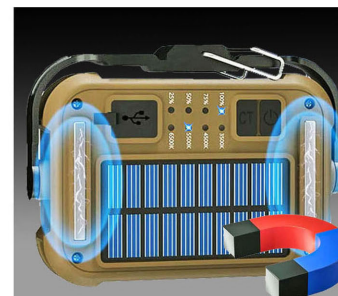

Solar mini LED Light
84×111×30mm 180g

価値観でお選びください!!

①	360度回転ブラケット
②	カメラネジメスU1/4"
③	メタルフック
④	マグネット (両サイド)
⑤	パワースイッチ&調光ボタン
⑥	色温度変換ボタン
⑦	USB-C 充電端子
⑧	ゴムカバー
⑨	充電残量/色温度表示ランプ
⑩	防水ソーラパネル
⑪	USB Cタイプ充電ケーブル

撮影照明に!

作業現場で!

アウトドアに!

自動車修理・塗装の色味に!

USB充電!

ソーラーパネル!

360度回転ブラケット!

便利なマグネット固定!