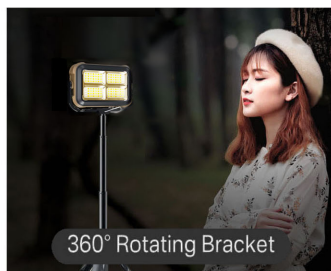

Solar mini LED Light
84×111×30mm 180g

価値観でお選びください!!

①	360度回転ブラケット
②	カメラネジメスU1/4"
③	メタルフック
④	マグネット (両サイド)
⑤	パワースイッチ&調光ボタン
⑥	色温度変換ボタン
⑦	USB-C 充電端子
⑧	ゴムカバー
⑨	充電残量/色温度表示ランプ
⑩	防水ソーラパネル
⑪	USB Cタイプ充電ケーブル

撮影照明に!