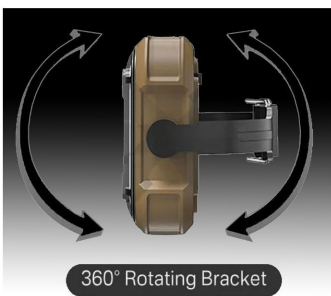

Solar mini LED Light
84×111×30mm 180g

価値観でお選びください!!

①	360度回転ブラケット
②	カメラネジメスU1/4"
③	メタルフック
④	マグネット (両サイド)
⑤	パワースイッチ&調光ボタン
⑥	色温度変換ボタン
⑦	USB-C 充電端子
⑧	ゴムカバー
⑨	充電残量/色温度表示ランプ
⑩	防水ソーラパネル
⑪	USB Cタイプ充電ケーブル

撮影照明に!

作業現場で!

アウトドアに!

自動車修理・塗装の色味に!

USB充電!

ソーラーパネル!

360度回転ブラケット!

便利なマグネット固定!