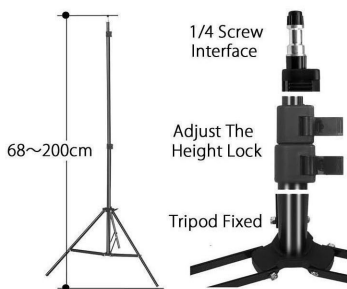

白色照明 ◀────────▶ 温色照明